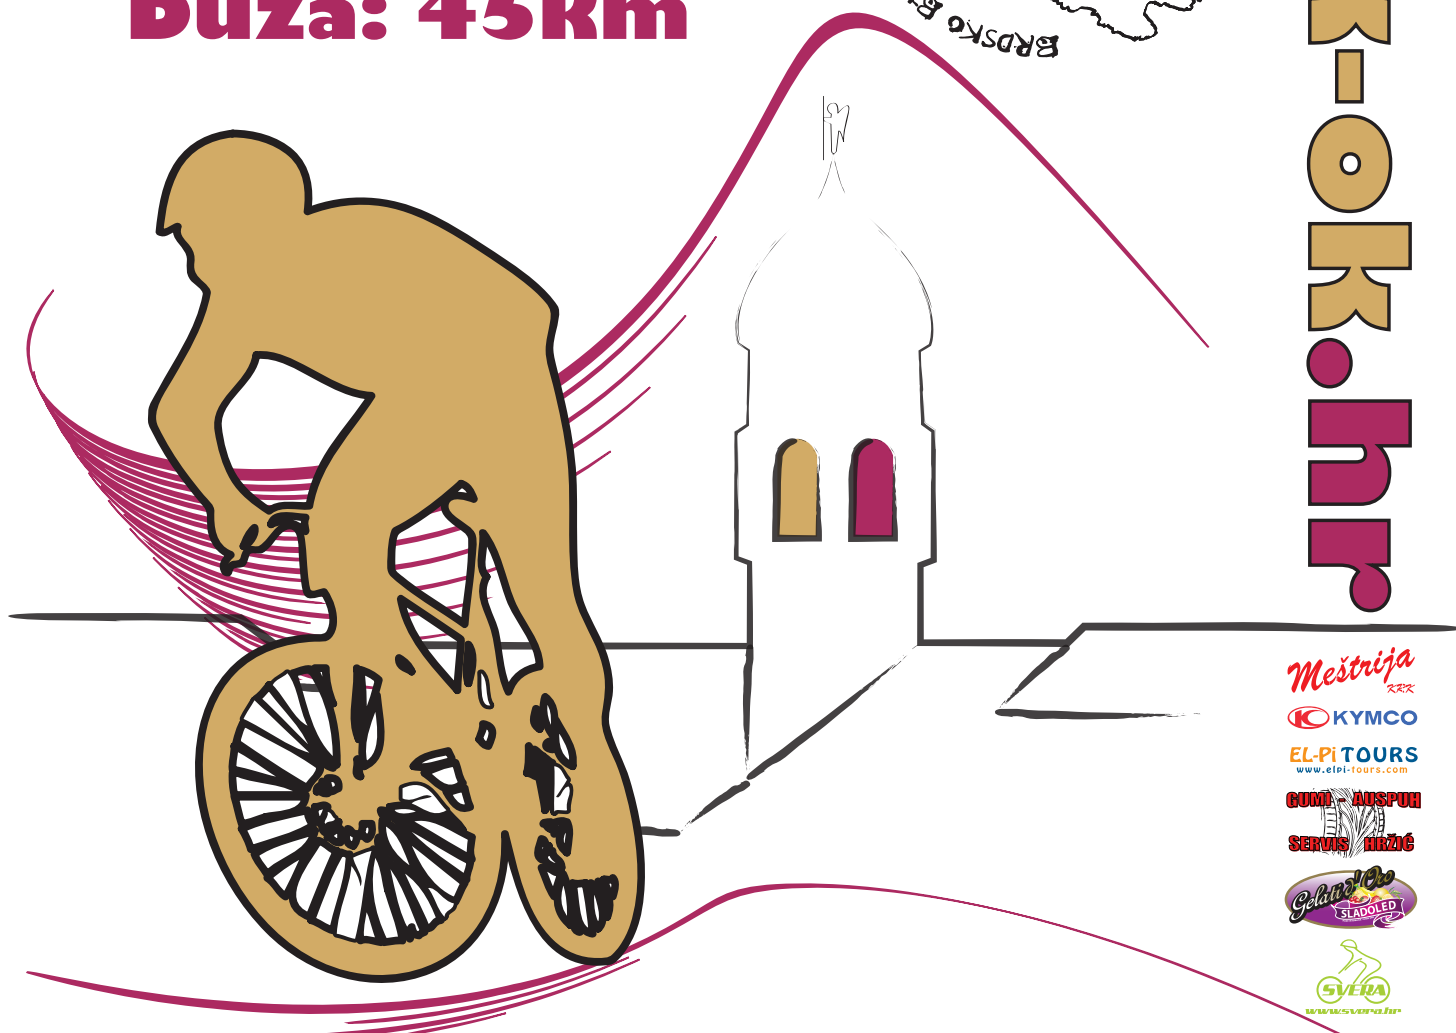

Bodul Bike

09.09.2012.

Rekreativna Biciklijada

Kraća: 25km

Duža: 45km

WWW.BIKI-OTOK.KR

Prijave: 10h - Start: 11h
Centar - Riva - Grad Krk

Mestrija
Krk

Opis biciklijade:

Biciklijada je namijenjena prvenstveno popularizaciji biciklizma i upoznavanju zanimljivih dijelova Grada Krka putem dvonožnog gurala.

Pravo na sudjelovanje imaju svi ljudi dobre volje. Sudionici voze na vlastitu odgovornost. Organizator ne snosi posljedice usljed nezgode i sličnog. Obavezno je nošenje zaštitne kacige i također uzeti rezervnu zračnicu i pumpu.