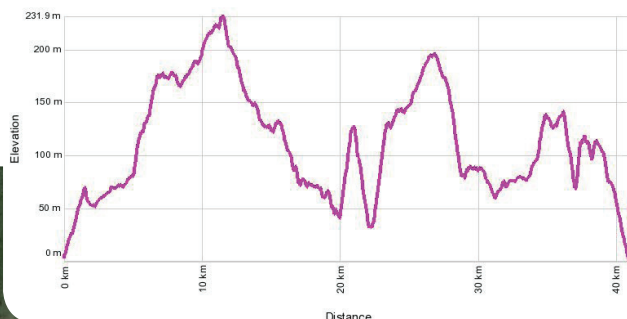

Visinski profil biciklijade Bodul Bike