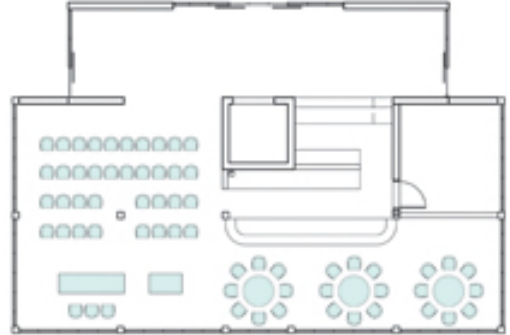

Aqua Lounge