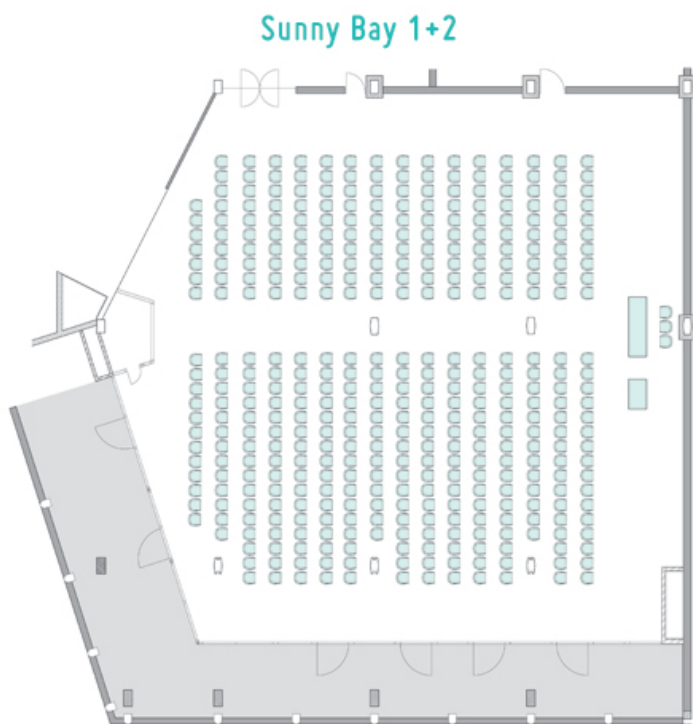

Hotel Aurora

SALA	Klima	Dnevna svjetlost	D x Š (m)	V (m)	m2
Sunny Bay 1+2	DA	DA	20,5 x 18,0	2,80	370
Sunny Bay 1	DA	DA	16,3 x 13,0	2,80	212
Sunny Bay 2	DA	DA	17,8 x 6,5	2,80	116
Aurora	DA	NE	9,3 x 6,6	2,80	62
Aqua Lounge	DA	DA	14,8 x 3,5	3,25	52

SALA	Teatar	Učionica	'U' oblik	Okrugli stolovi	Board room	Prijem
						
Sunny Bay 1+2	400	212	40	182	3 x 42	400
Sunny Bay 1	170	140	45-80	128	2 x 42	170
Sunny Bay 2	102	72	40	54	42	102
Aurora	30	24	18		20	35
Aqua Lounge	30	15			10	35