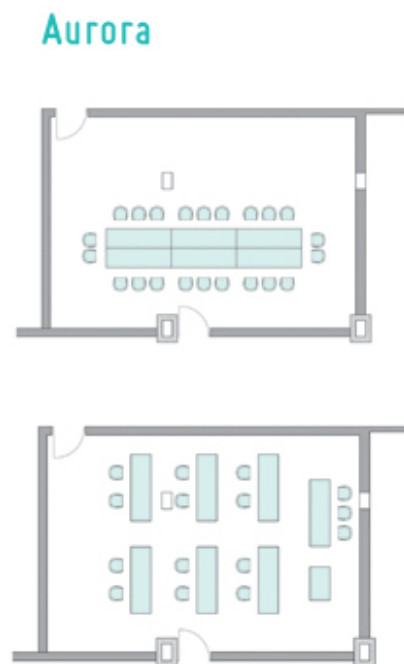

Hotel Aurora

SALA	Klima	Dnevna svjetlost	D x Š (m)	V (m)	m2
Sunny Bay 1+2	DA	DA	20,5 x 18,0	2,80	370
Sunny Bay 1	DA	DA	16,3 x 13,0	2,80	212
Sunny Bay 2	DA	DA	17,8 x 6,5	2,80	116
Aurora	DA	NE	9,3 x 6,6	2,80	62
Aqua Lounge	DA	DA	14,8 x 3,5	3,25	52

SALA	Teatar	Učionica	'U' oblik	Okrugli stolovi	Board room	Prijem
						
Sunny Bay 1+2	400	212	40	182	3 x 42	400
Sunny Bay 1	170	140	45-80	128	2 x 42	170
Sunny Bay 2	102	72	40	54	42	102
Aurora	30	24	18		20	35
Aqua Lounge	30	15			10	35